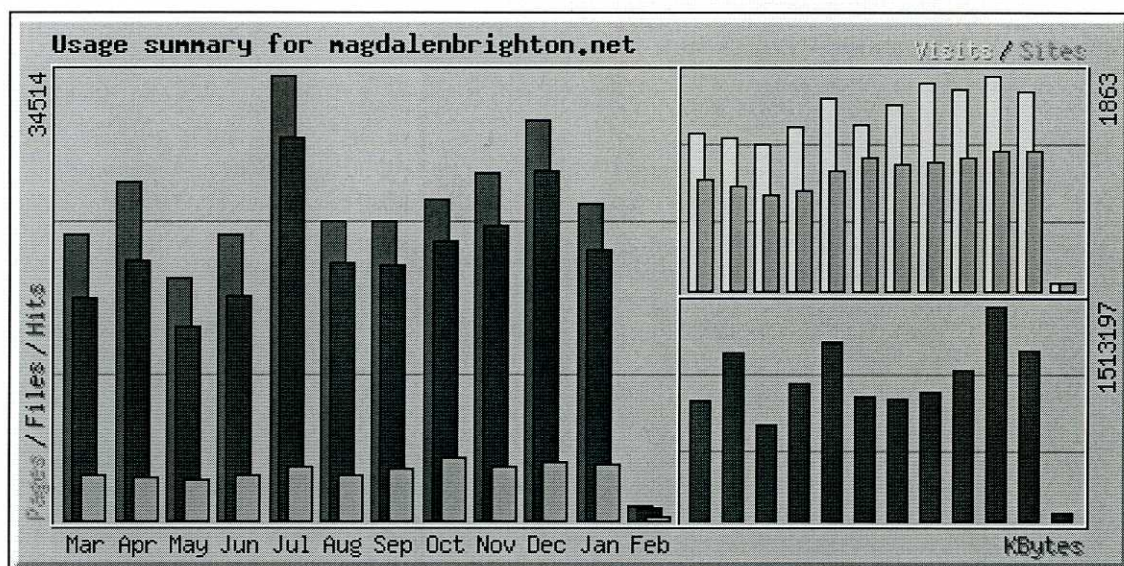

**ST MARY MAGDALEN CHURCH
WEBSTATS – JANUARY**

Visitor Statistics: magdalenbrighton.net

Summary by Month
Generated 03-Feb-2012 17:40 GMT

Summary by Month										
Month	Daily Avg				Monthly Totals					
	Hits	Files	Pages	Visits	Sites	KBytes	Visits	Pages	Files	Hits
Feb 2012	530	453	109	37	66	59704	75	218	906	1061
Jan 2012	791	676	141	55	1213	1189101	1712	4399	20962	24529
Dec 2011	1003	874	147	60	1207	1513197	1863	4578	27095	31098
Nov 2011	899	763	139	57	1143	1060232	1731	4177	22896	26995
Oct 2011	805	700	153	57	1106	902414	1793	4771	21715	24962
Sep 2011	776	660	132	53	1097	857490	1605	3963	19812	23280
Aug 2011	748	644	114	46	1146	872558	1435	3547	19976	23208
Jul 2011	1113	958	132	53	1030	1253382	1667	4119	29719	34514
Jun 2011	737	581	117	47	868	961554	1425	3538	17435	22136
May 2011	605	485	103	40	833	672029	1269	3211	15041	18768
Apr 2011	874	671	111	44	905	1179766	1322	3340	20133	26231
Mar 2011	717	558	113	43	955	838681	1350	3514	17307	22229
Totals						11360108	17247	43375	232997	279011